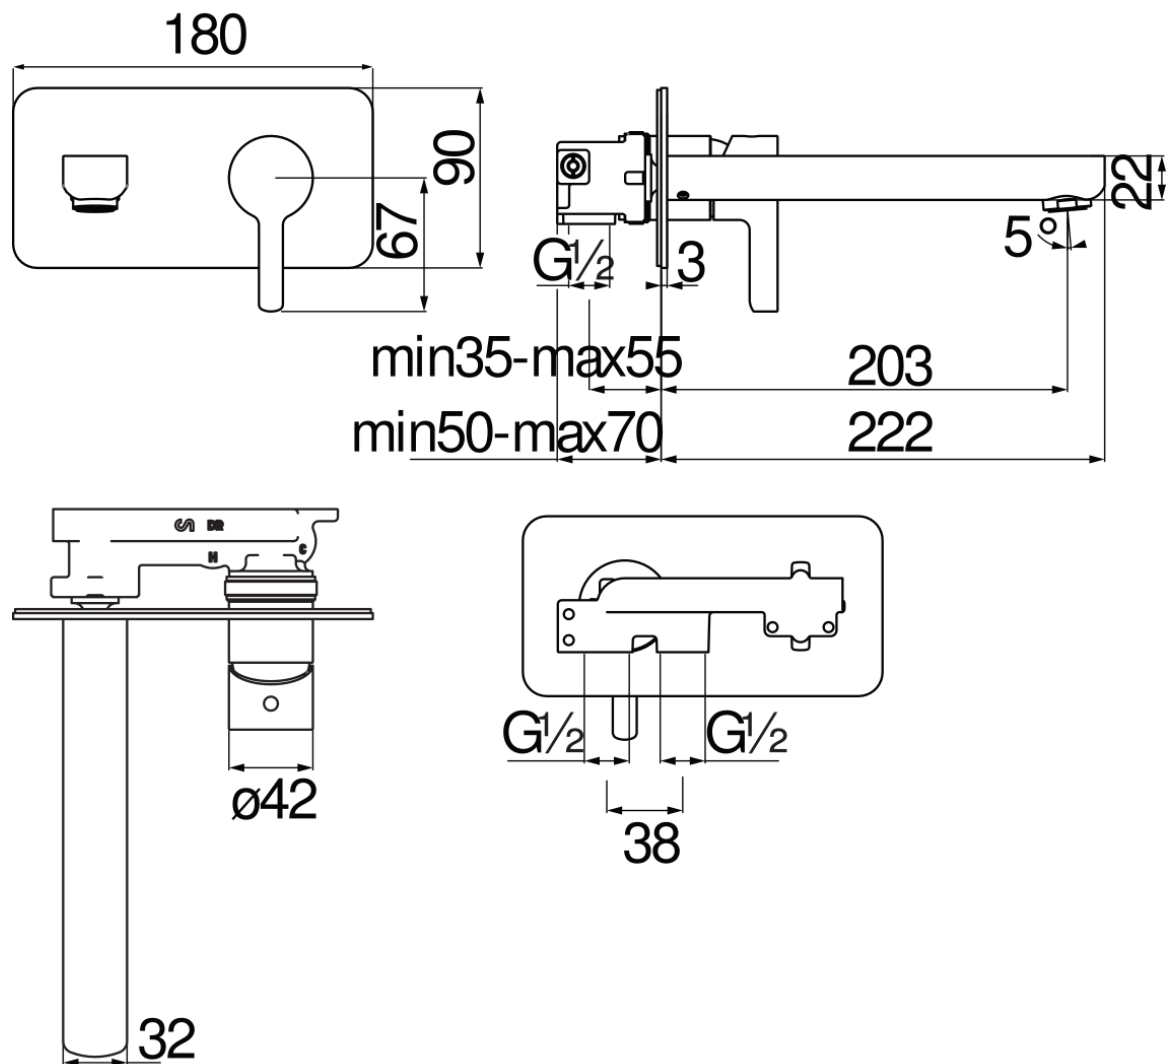

SPECIFICHE

Parte esterna monocomando a parete bocca lunga

Velvet black

Aeratore anticalcare M 24 x 1

Lunghezza bocca 220 mm

Senza scarico

Limitatore di portata con freno al 50%

Imballo: 32 x 16,5 x 7 cm / 0,0037 m<sup>3</sup> / 1,53 kg

DIAGRAMMA DI PORTATA: ACQUA CALDA/FREDDA

DIAGRAMMA DI PORTATA: ACQUA MISCELATA